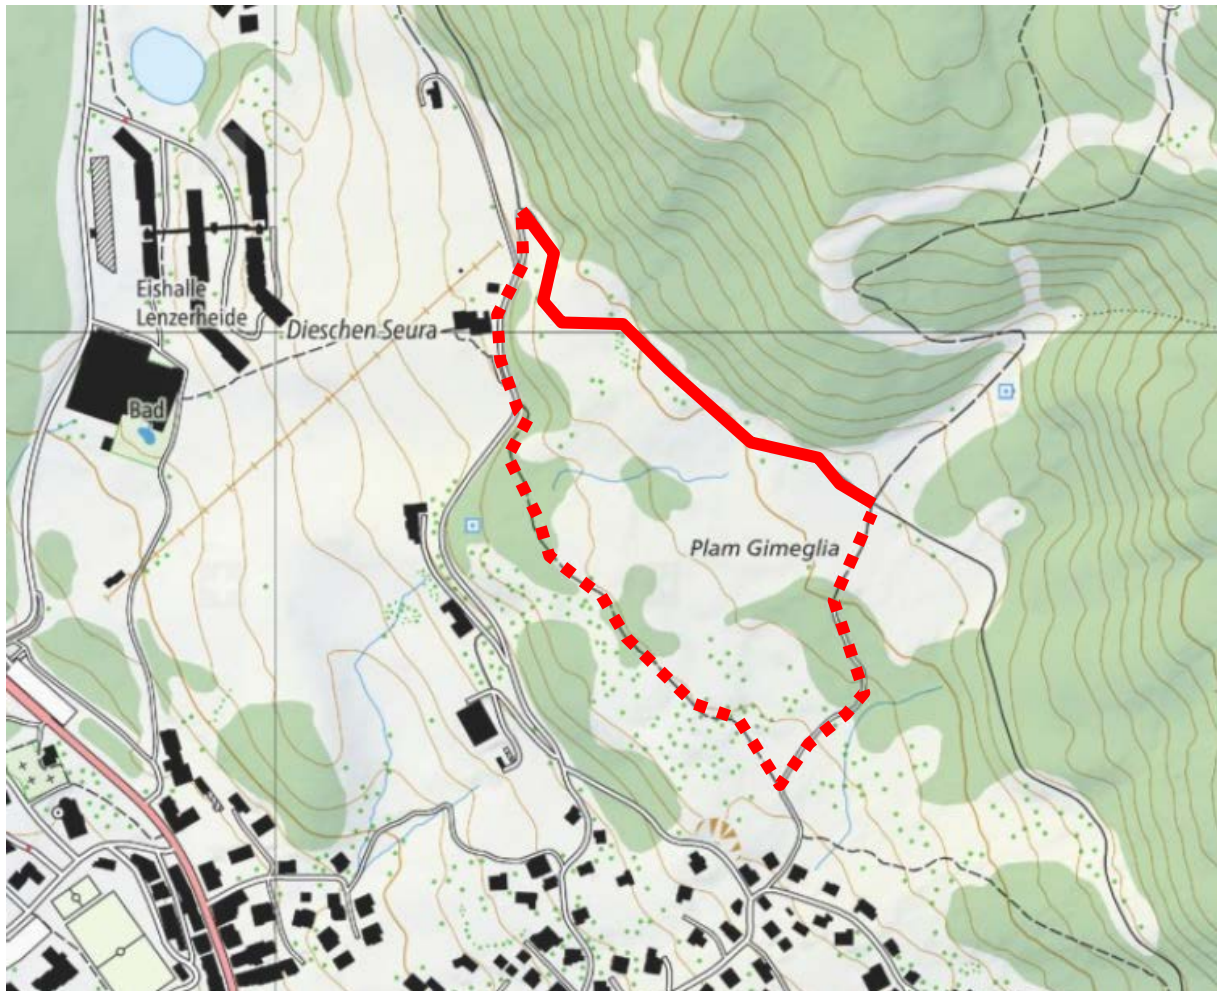

Umleitung Wanderweg Dieschen Seura, Juli 2018

Aufgrund von Holzschlagarbeiten im Juli 2018 wird der **Wanderweg** Dieschen Seura – Plam Gimeglia **gesperrt**.

— gesperrtes Wegstück - - - - - umgeleiteter Weg

Lenzerheide, 11. Juli 2018
Bauverwaltung Vaz/Obervaz